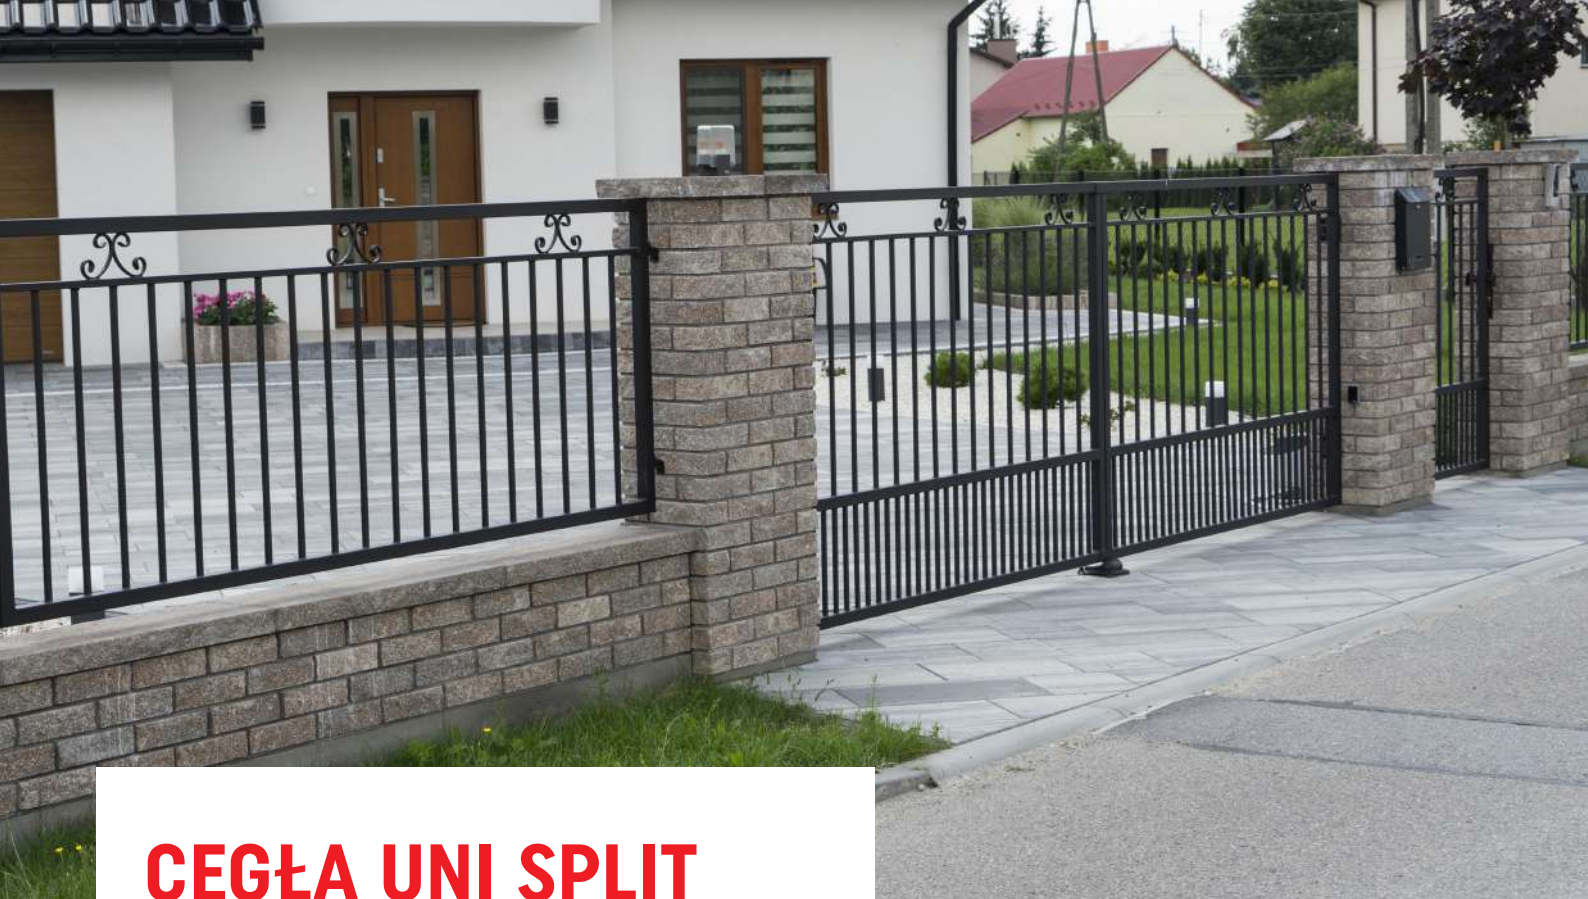

jasno szary

stalowy

COLOR

ZADASZENIE 50x22,5x5

		Dostępność	Stan produktu
		duża dostępność	bardzo dobry
			SKIERNIEWICE

stalowy

CEGŁA UNI SPLIT

CEGŁA		Ilość na palecie [szt.]	Waga palety [t]
Wymiary [cm]	22x10,5x6,5	480	1,56