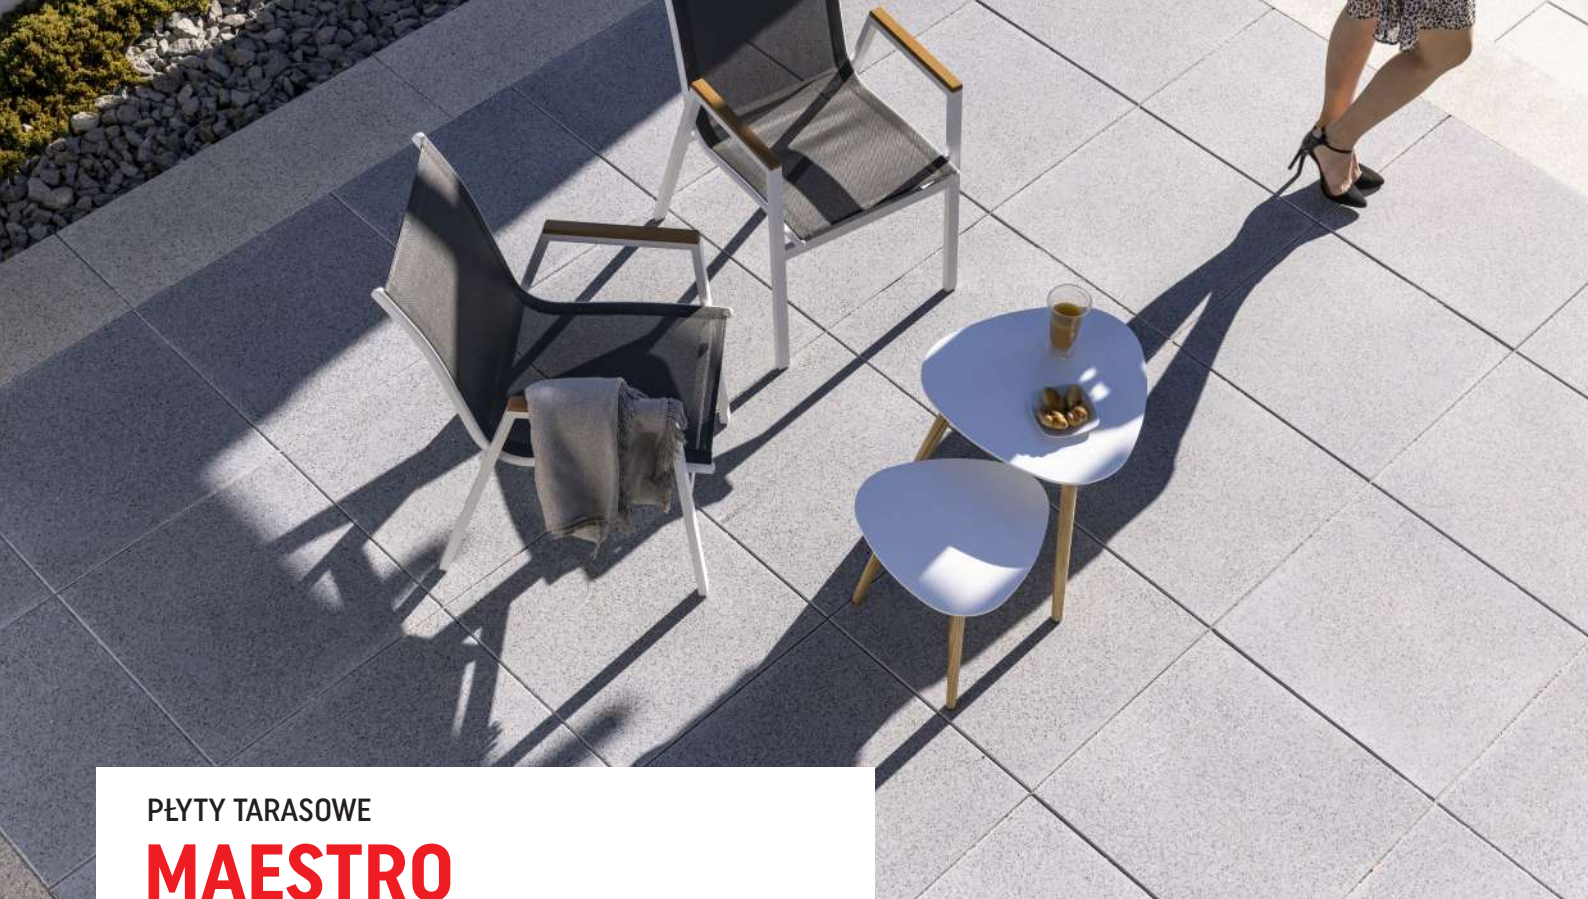

PŁYTY TARASOWE
MAESTRO

gr. **3,8**

PŁYTY POJEDYNCZE		Ilość warstw na palecie
Wymiary [cm]*	40x80	1
Ilość na palecie [szt.]	29	
Ilość na palecie [m²]	9,28	
Waga palety [t]	0,835