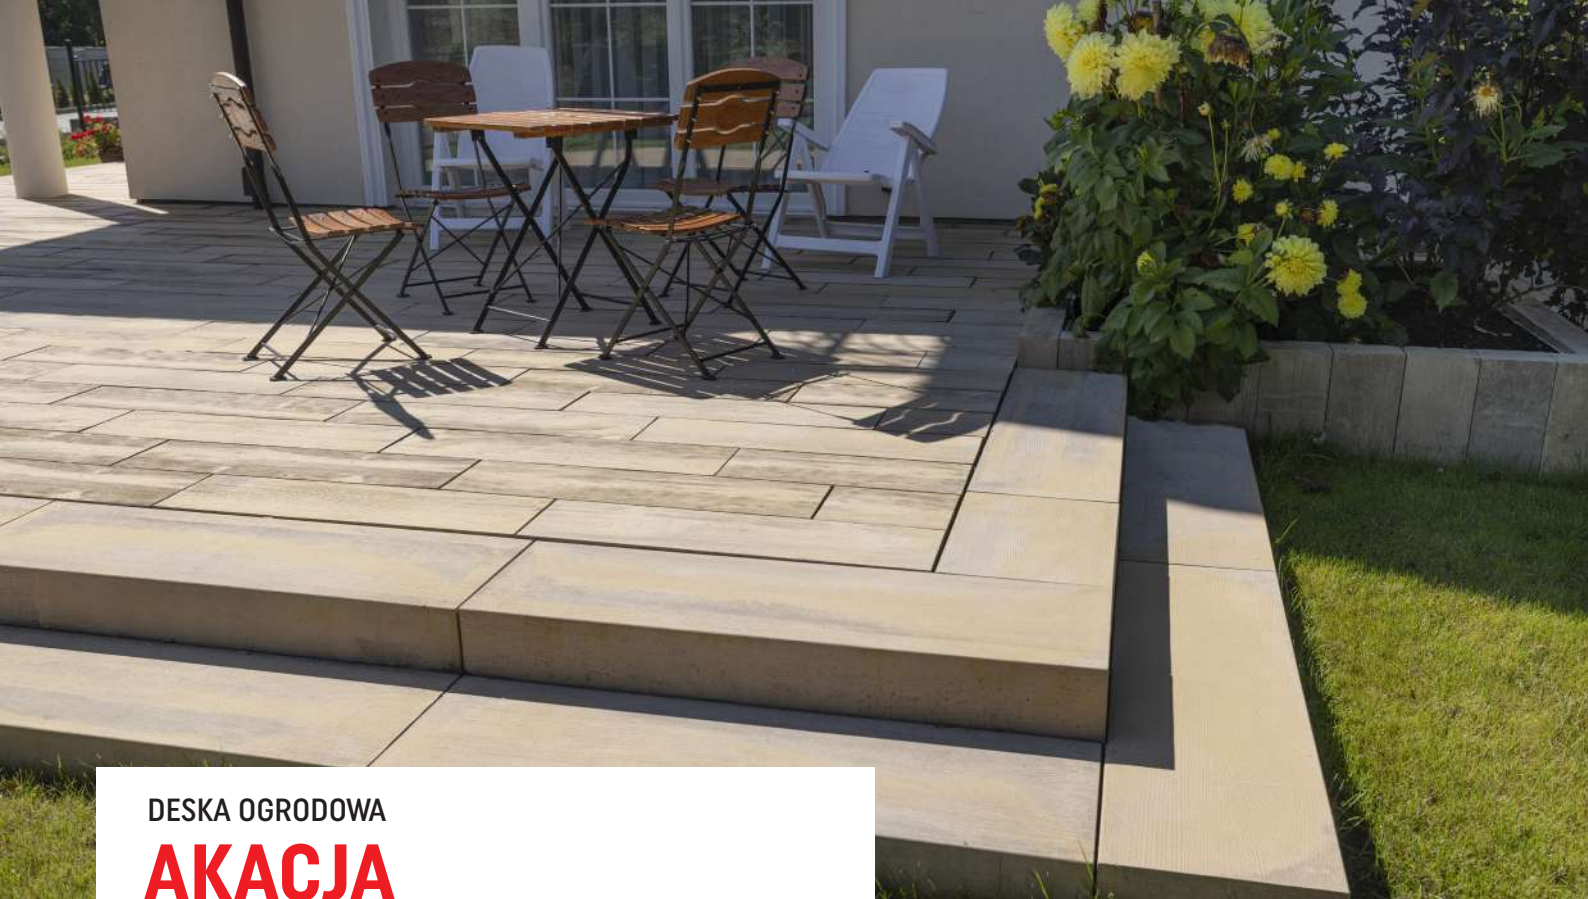

MULTIGRAN

Format 60x60

Dostępność	Stan produktu
duża dostępność	bardzo dobry
	TARNÓW

otoczak szary

DESKA OGRODOWA

AKACJA

gr. **3,5**

PŁYTY POJEDYNCZE			Ilość warstw na palecie
Wymiary [cm]*	22,5x67,5	15x45	1
Ilość na palecie [szt.]	72		
Ilość na palecie [m ²]	10,94		
Waga palety [t]	0,864		