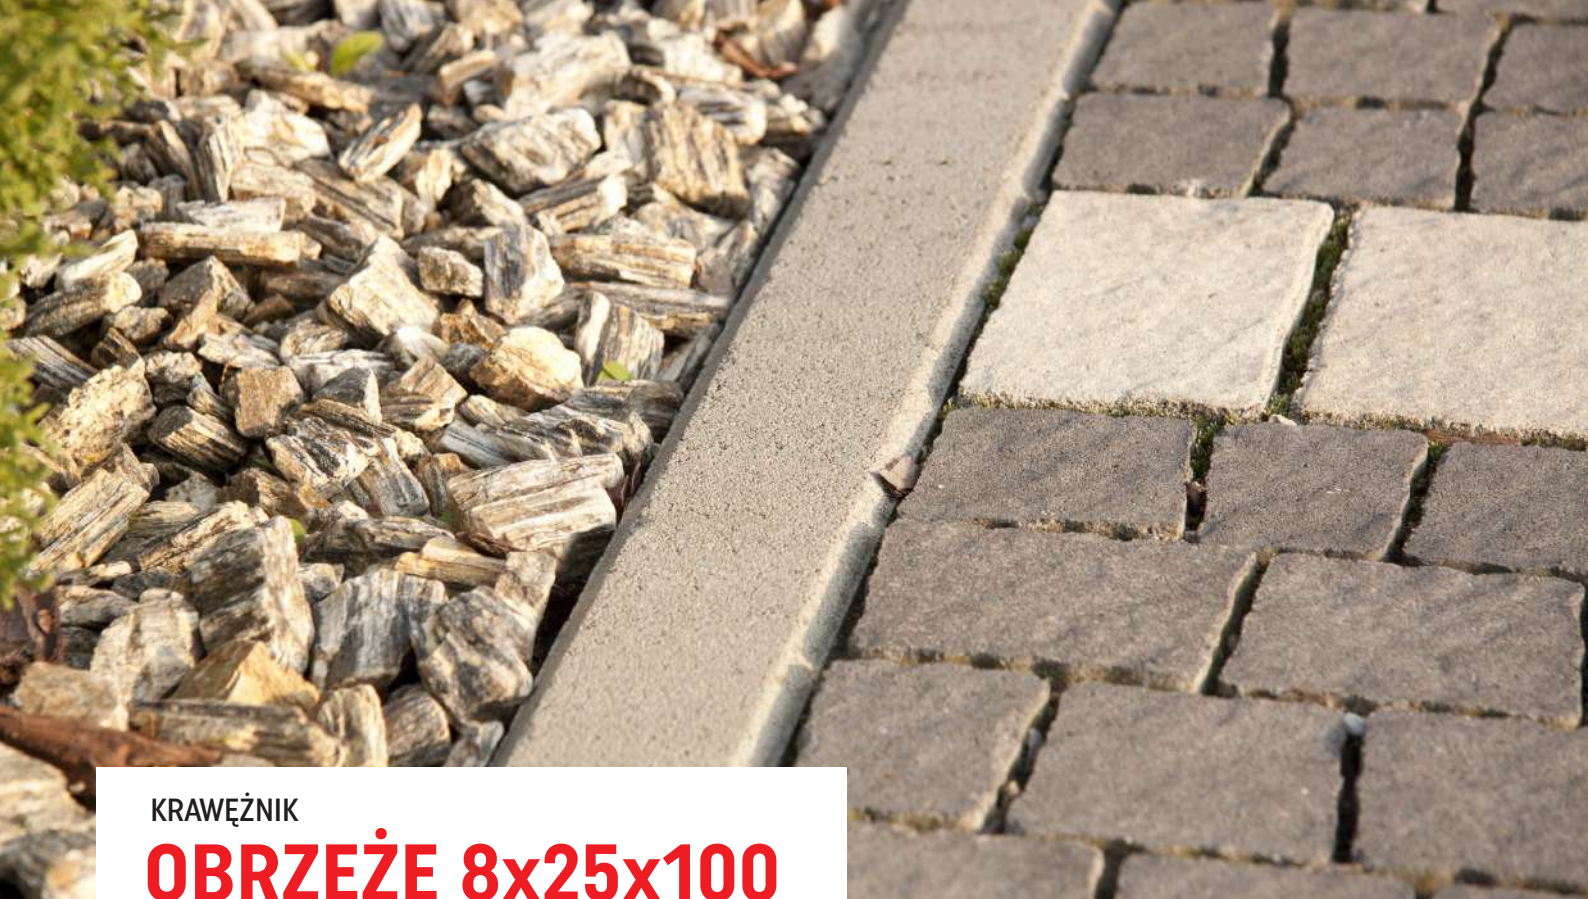

KRAWEŹNIK	
Wymiary [cm]	5x20x50

COLOR

czerwony

Dostępność	Stan produktu
duża dostępność	bardzo dobry
	TARNÓW

grafit

Dostępność	Stan produktu
duża dostępność	bardzo dobry
	TARNÓW

szary

Dostępność	Stan produktu
duża dostępność	bardzo dobry
	FUGASÓWKA