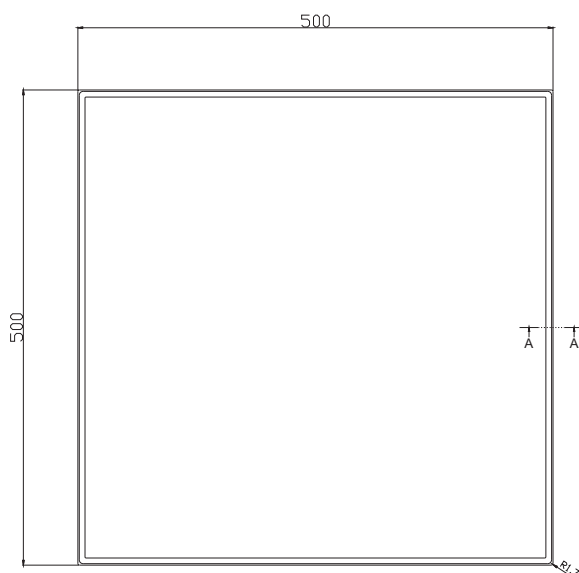

# PŁYTA CHODNIKOWA

faza | 50x50

Ilość na palecie [szt.]	32
Waga palety [t]	1,22

gr. 7 cm

Wymiary [cm]  
- 50x50

Typy powierzchni:

szary

TAR, KRZE, KIE, SKI, FUG, RAC