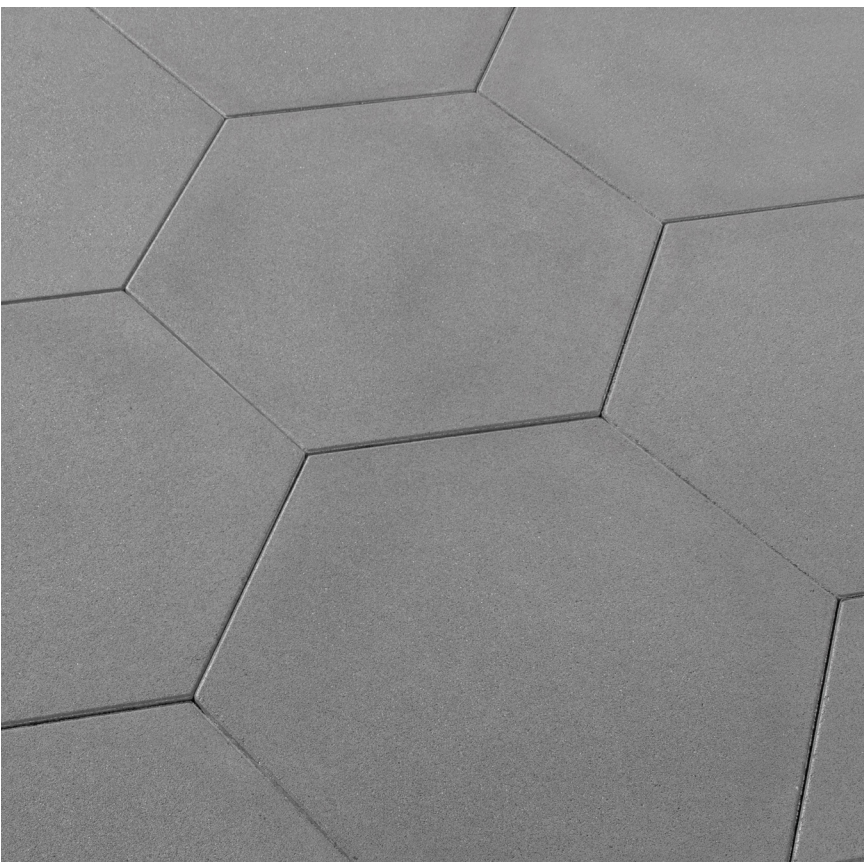

# NOVATOR® HEXAGON

gr. 8

Novator® Hexagon to całkowicie inne spojrzenie na świat kostki brukowej zdominowany przez kwadraty i prostokąty! Sześciokątny kształt plastra miodu będzie ciekawym zwieńczeniem przestrzeni dookoła domu – zwłaszcza tej utrzymanej w stylu nowoczesnym, gdzie przeważają geometryczne motywy. Szare struktury w wykończeniu monochromatycznym Color oraz z przenikającymi się pasmami Color-Mix® zdynamizują przestrzeń i wprowadzą sporo oryginalności do projektu.

Dopuszczalne obciążenie nawierzchni  
SAMOCHODY OSOBOWE DO 3,5 T

PRODUKT  
Z FAZĄ

ZESTAW KOSTEK			Ilość na palecie [m <sup>2</sup> ]	Waga palety [t]	Ilość warstw na palecie
Wymiary [cm]	55x48	55x24			
Szt./warstwa	4	1	7,2	1,267	8

### COLOR-MIX<sup>®</sup>

RODZAJ OCHRONY POWIERZCHNI:  HYDROSTOP

wapień szary

wapień dewoński

### COLOR

RODZAJ OCHRONY POWIERZCHNI:  HYDROSTOP

biały

szary

grafit